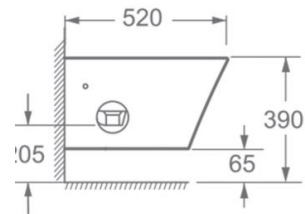

# New Ronda bidé suspendido

**Ref. 4513RS**

520x360x300 mm

## Características

520x360x325 mm  
Bidé suspendido  
Antibacteriano  
Peso 23 kg  
Unidades por palé 20