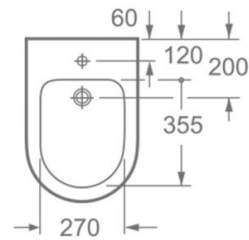

# New Ronda bidé suspendido

**Ref. 4513RS**

520x360x300 mm

## Características

520x360x325 mm  
Bidé suspendido  
Antibacteriano  
Peso 23 kg  
Unidades por palé 20