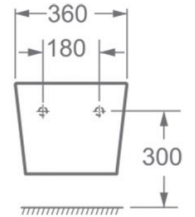

# New Ronda bidé suspendido

**Ref. 4513RS**

520x360x300 mm

## Características

520x360x325 mm  
Bidé suspendido  
Antibacteriano  
Peso 23 kg  
Unidades por palé 20